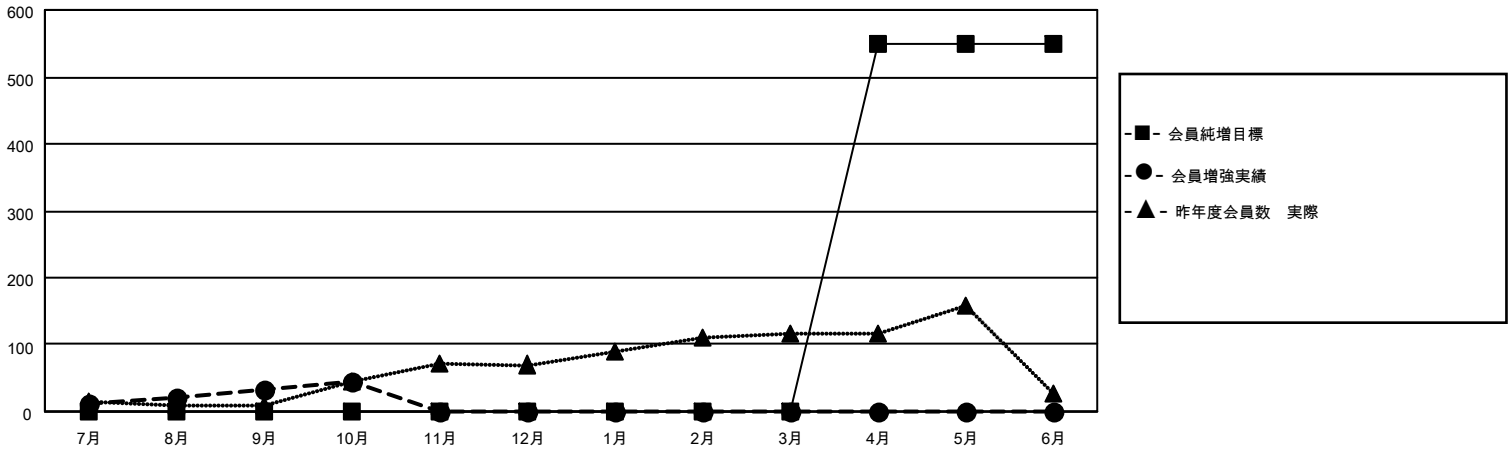

MONTHLY MEMBERSHIP PROGRESS REPORT

地域 JAPAN

District 330 A

Results as of: 10/31/2022

クラブ			
結果：2022-2023			
四半期	新クラブ目標	新クラブ	解散クラブ
7月/8月/9月	0	0	0
10月/11月/12月	0	0	0
1月/2月/3月	2	0	0
4月/5月/6月	3	0	0

名			
結果：2022-2023			
四半期	会員純増目標	会員増強実績	退会者(転籍を含む)実際
7月/8月/9月	0	155	111
10月/11月/12月	0	25	11
1月/2月/3月	0	0	0
4月/5月/6月	550	0	0

新クラブ目標及び実績累計

会員目標及び実績累計

解散クラブ: 0	72 CLUBS OF 191 一名以上の新会 員を登録	男女別	
退会者		男性	4,063 (71.67%)
物故会員 20	会員累計データを見るには、ここをクリック	女性	1,606 (28.33%)
クラブ解散 0		NON BINARY	0 (0.00%)
その他 102		PREFER NOT TO ANSWER	0 (0.00%)
合計 122		世帯主/家族会員合計	2,176
		国際会費半額の家族会員	1,359