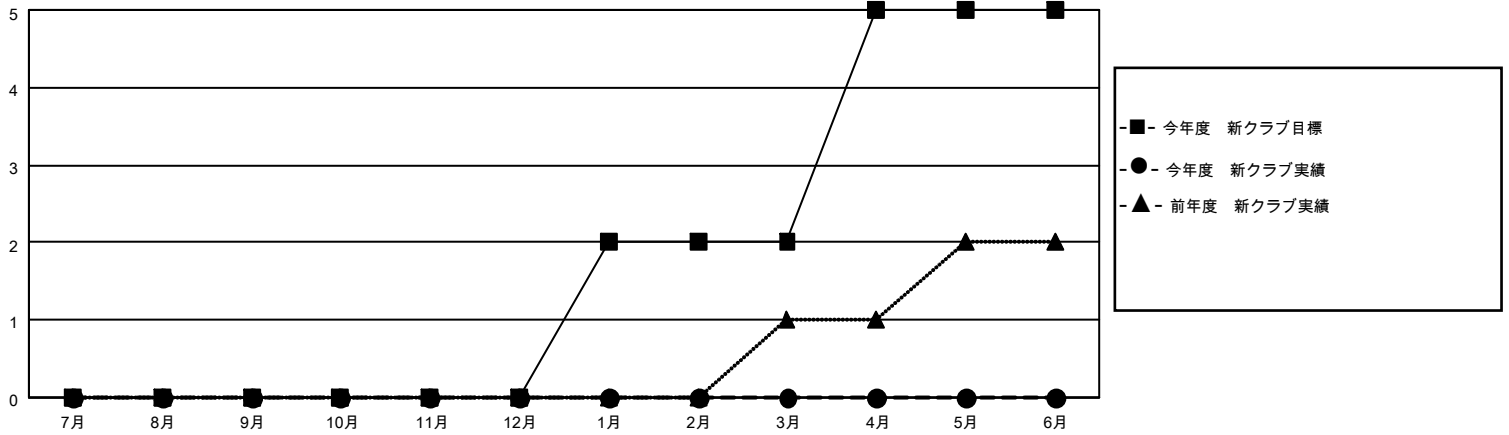

MONTHLY MEMBERSHIP PROGRESS REPORT

地域 JAPAN

District 330 A

Results as of: 10/31/2022

クラブ			
結果：2022-2023			
四半期	新クラブ目標	新クラブ	解散クラブ
7月/8月/9月	0	0	0
10月/11月/12月	0	0	0
1月/2月/3月	2	0	0
4月/5月/6月	3	0	0

名			
結果：2022-2023			
四半期	会員純増目標	会員増強実績	退会者(転籍を含む)実際
7月/8月/9月	0	155	111
10月/11月/12月	0	25	11
1月/2月/3月	0	0	0
4月/5月/6月	550	0	0

新クラブ目標及び実績累計